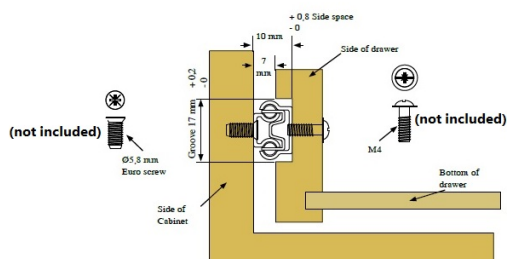

PRODUCT SHEET

Description:

Drawer Slide 8817, 458mm Drawer, 0,8mm (278/278), Zinc Pl.

Item number:

16.10.276-1

Units	Box	Carton	HS Code	Barcode
Pair	1	100	8302420090	
				5704866062428

Max. drawer length	A	B	C	Finish	Item No.:
284 mm	182 mm	182 mm	80 mm	ZN	16.10.260-1
354 mm	214 mm	214 mm	74 mm	ZN	16.10.261-1
416 mm	245 mm	245 mm	74 mm	ZN	16.10.266-1
478 mm	276 mm	276 mm	74 mm	ZN	16.10.276-1
515 mm	309 mm	309 mm	103 mm	ZN	16.10.277-1
590 mm	342 mm	342 mm	94 mm	ZN	16.10.279-0
646 mm	374 mm	374 mm	102 mm	ZN	16.10.280-1