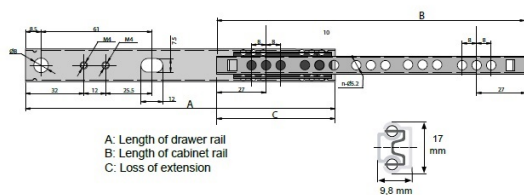

PRODUCT SHEET

Description:

Drawer Slide 8817, 458mm Drawer, 0,8mm (278/278), Zinc Pl.

Item number:

16.10.276-1

Units	Box	Carton	HS Code	Barcode
Pair	1	100	8302420090	
				5704866062428

Max. drawer length	A	B	C	Finish	Item No.:
284 mm	182 mm	182 mm	80 mm	ZN	16.10.260-1
354 mm	214 mm	214 mm	74 mm	ZN	16.10.261-1
416 mm	245 mm	245 mm	74 mm	ZN	16.10.266-1
478 mm	276 mm	276 mm	74 mm	ZN	16.10.276-1
515 mm	309 mm	309 mm	103 mm	ZN	16.10.277-1
590 mm	342 mm	342 mm	94 mm	ZN	16.10.279-0
646 mm	374 mm	374 mm	102 mm	ZN	16.10.280-1